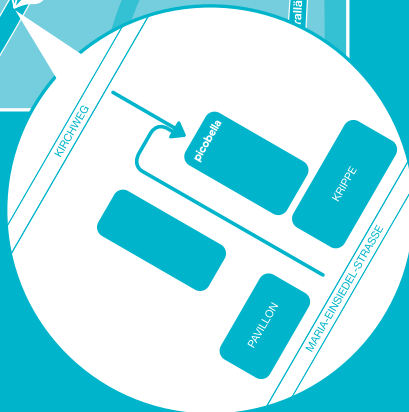

**NUR 300 M ZUR**

**THALKIRCHEN**

**Wäscherei picobella**

Social Sense gGmbH  
Maria-Einsiedel-Str. 14  
81379 München  
Tel 089 78068989-14  
Fax 089 78068989-19

[www.picobella.info](http://www.picobella.info)